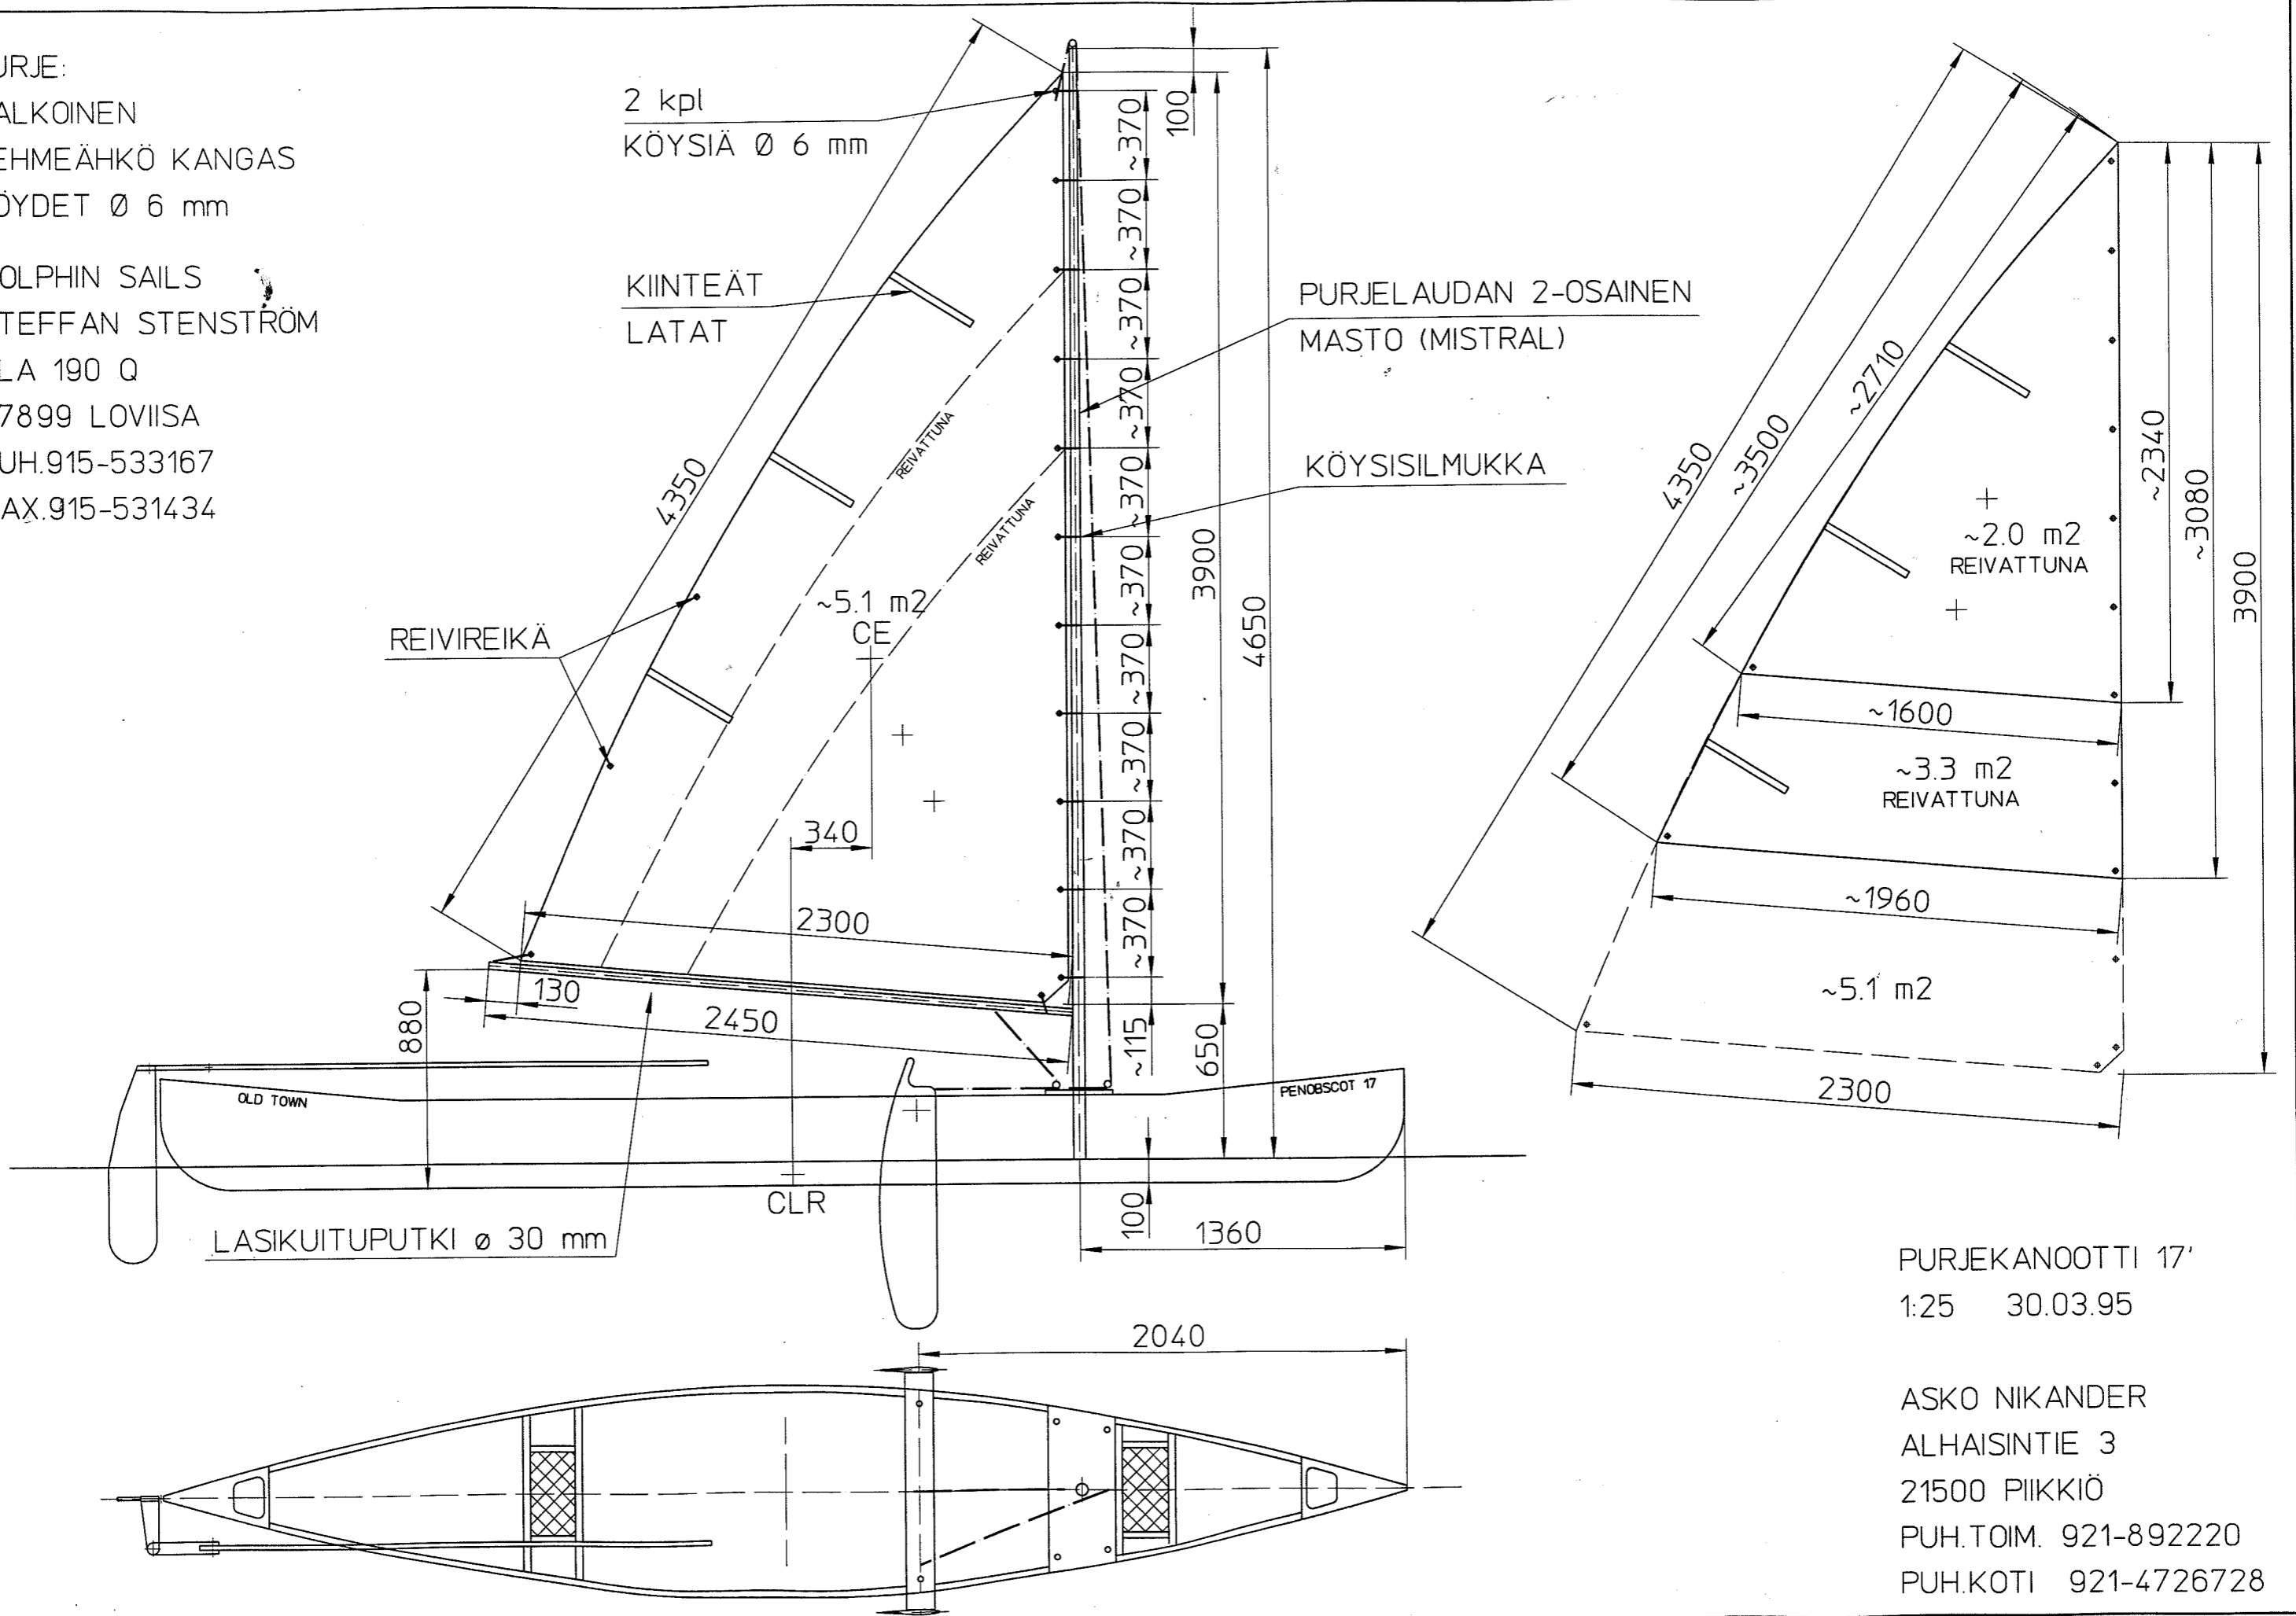

PURJE:  
 VALKOINEN  
 PEHMEÄHKÖ KANGAS  
 KÖYDET Ø 6 mm

DOLPHIN SAILS  
 STEFFAN STENSTRÖM  
 PLA 190 Q  
 07899 LOVIISA  
 PUH.915-533167  
 FAX.915-531434

PURJEKANOOTTI 17'  
 1:25 30.03.95

ASKO NIKANDER  
 ALHAISINTIE 3  
 21500 PIIKKIÖ  
 PUH.TOIM. 921-892220  
 PUH.KOTI 921-4726728